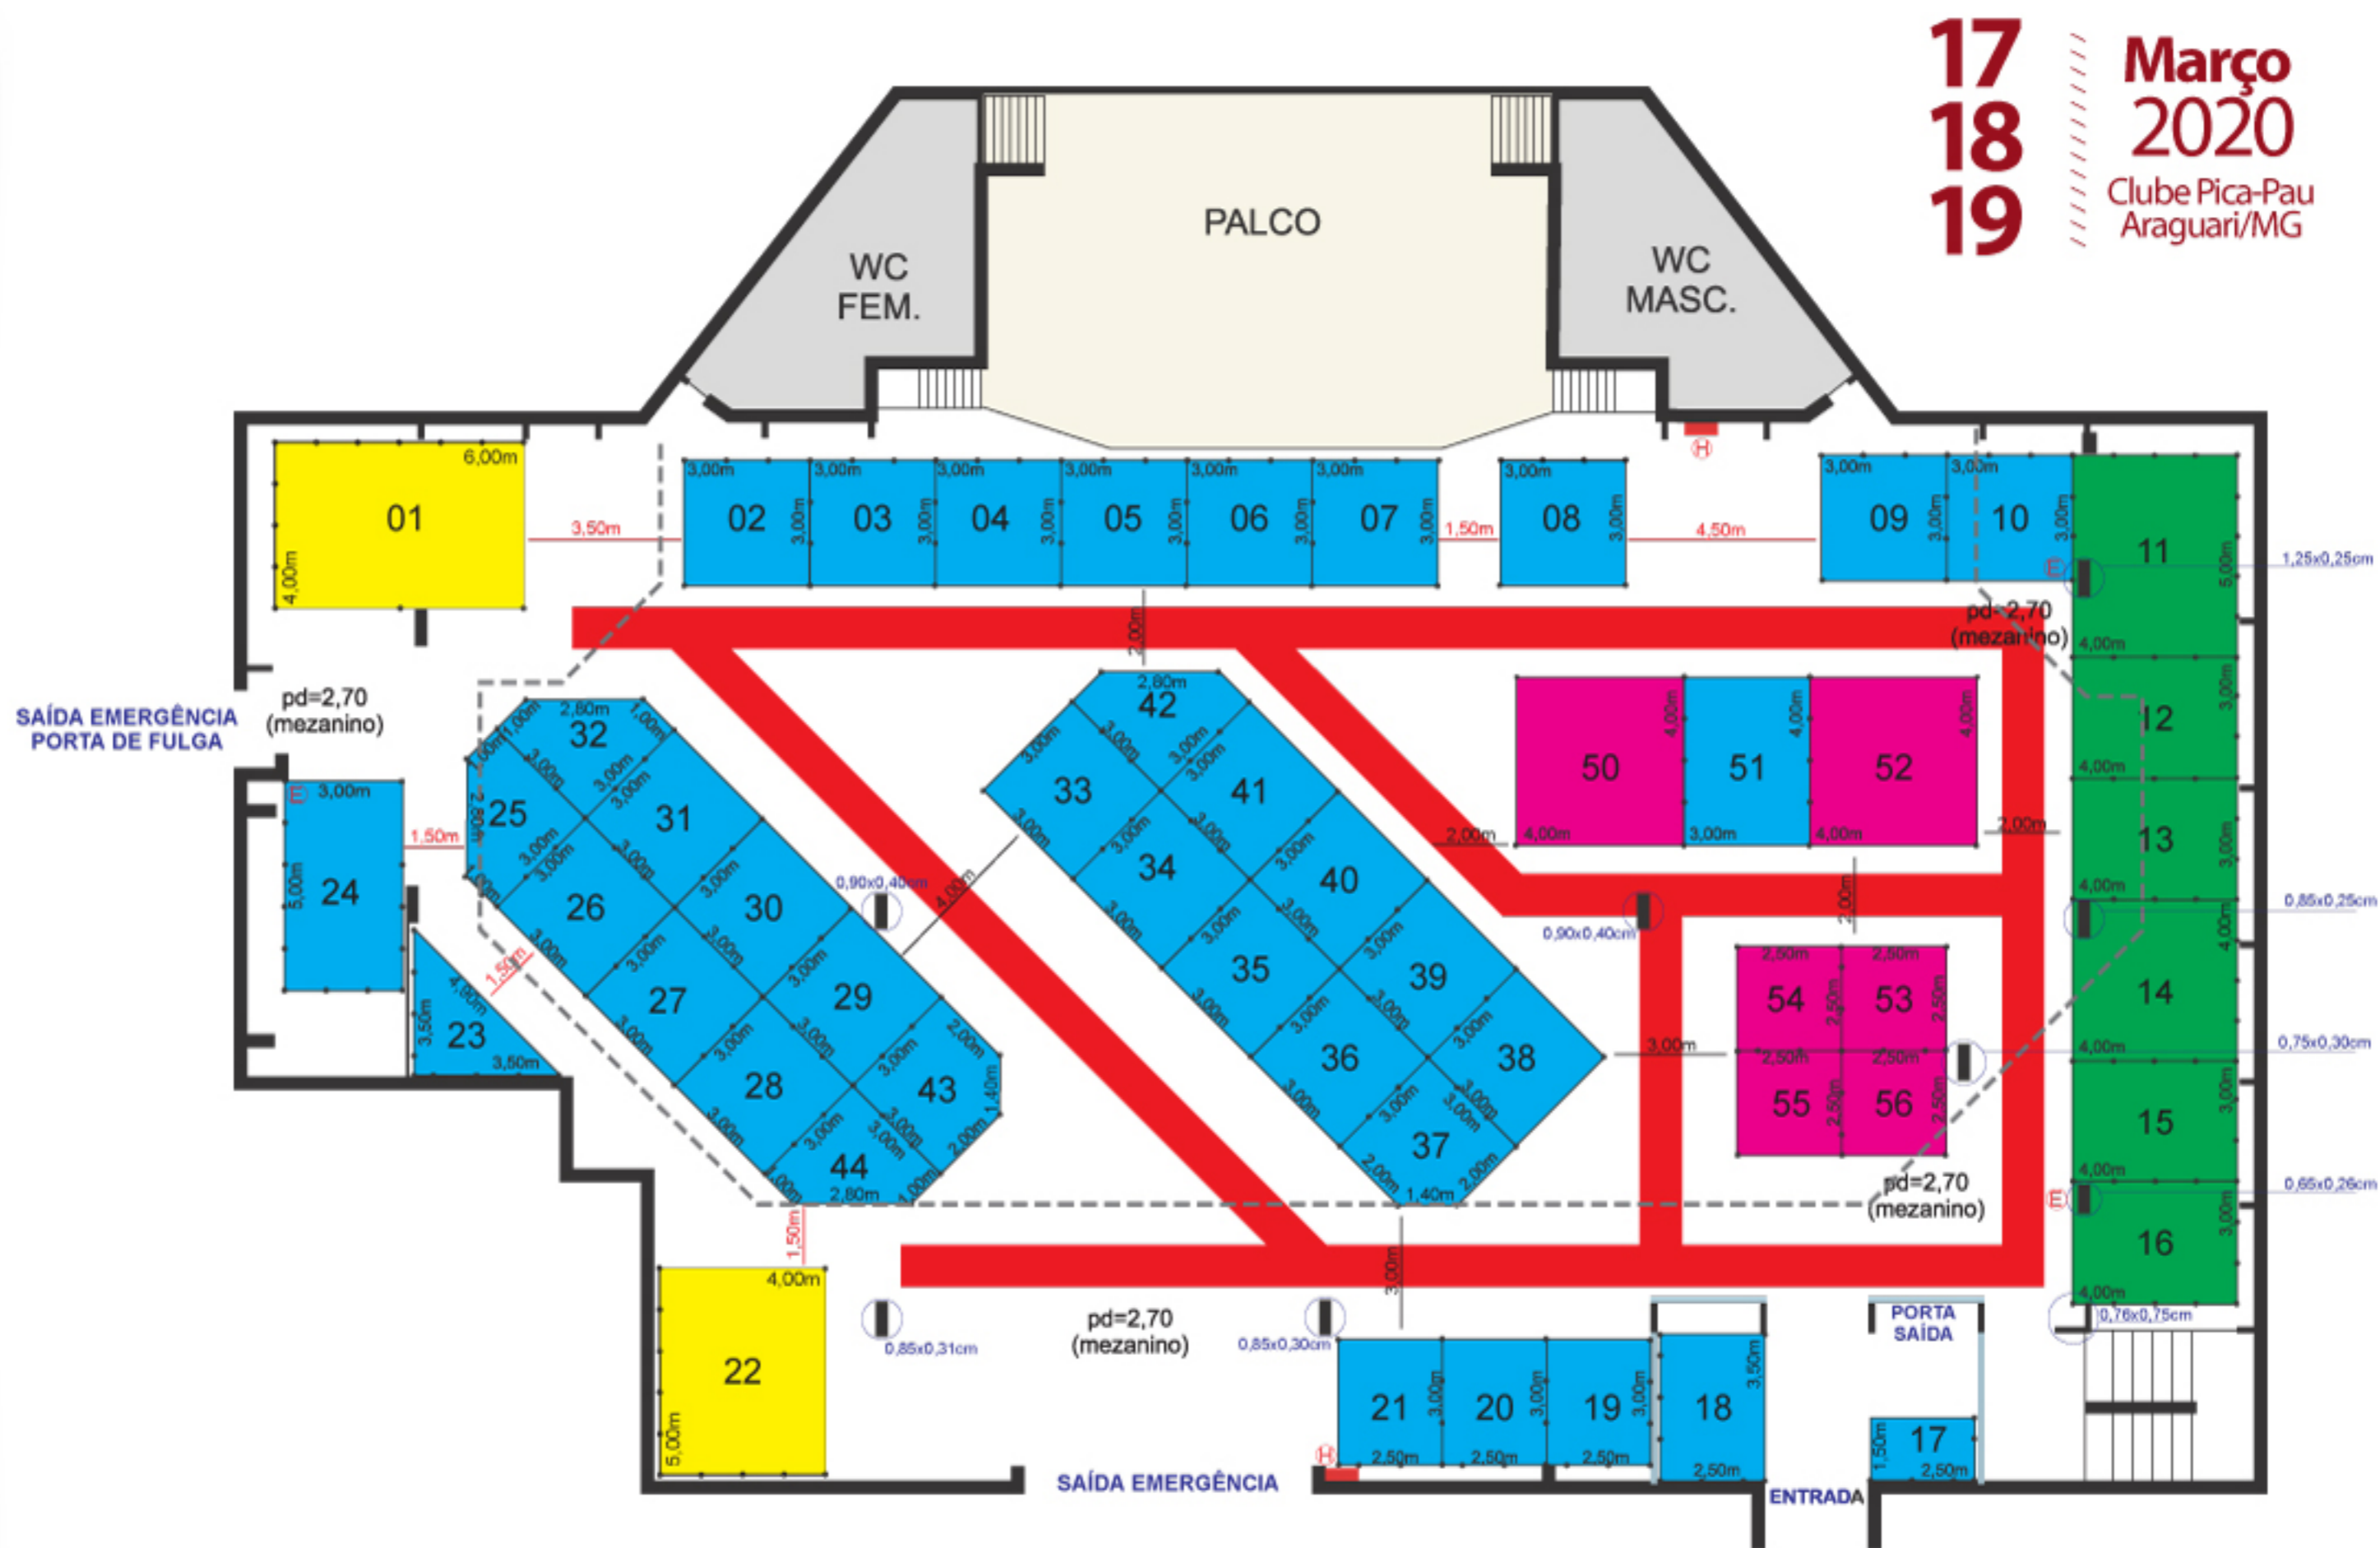

PLANTA INTERNA

fenicafé 2020
Feira Nacional de Irrigação em Cafeicultura

2020

PLANTA EXTERNA

fenicafé 2020
Feira Nacional de Irrigação em Cafeicultura

**17
18
19** // **Março**
2020
Clube Pica-Pau
Araguari/MG

MAPA DOS STANDS

INTERNOS

EXTERNOS

- | | |
|-------------------------|-------------------------------------|
| 1 Telcabos | 28 Imepac |
| 2 e 3 NaandanJain | 29 Feedback Informática |
| 4 Inquima | 30 e 31 Fertilizantes Heringer |
| 5 e 6 Netafim | 32 UPL |
| 7 Rivulis | 33 e 42 ACA |
| 8 Yoorin | 34, 35, 40 e 41 Futura Agronegócios |
| 9 Irritec | 36 Prudential do Brasil |
| 10 Valagro | 37 e 38 CJ Selecta |
| 12 Brasken | 43 Stoller do Brasil |
| 13 Magnojet | 44 Imepac |
| 14 a 16 Senar | 50 Timac Agro |
| 17 CREA-MG/AEA | 51 NovaSource |
| 18 Ciclo - Flora Brasil | 52 Yara Fertilizantes |
| 19 Cachaça Retiro Velho | 53 a 56 Syngenta |
| 20 Nutrigotas | Escada XP Investimentos |
| 23 Verde | I - Crop |
| 24 Azud | S&B Soluções Amb. |
| 27 Duro PVC | |

- | |
|---|
| 1 TDI |
| 2 Agointer |
| 3 Diatom Mineração Ltda |
| 4 Triauto |
| 5 e 14 Park Máquinas |
| 6, 13 e 16 Indústrias Colombo - Miac |
| 7A New Holland |
| 7B OTM Soluções |
| 10 e 19 Autus |
| 20 Igarapava Tratores |
| 21 Tracan |
| 22, 23, 24, 25 Jacto |
| 26 SWZ Máquinas |
| 27 e 28 LSTractor |
| 29 Luma Implementos |
| 31 Maqnelson |
| 32 GTM |
| 33 Fr Soluções - Pazzo Suloções Agrícolas |
| 34 Oxbo |
| 35, 36, 37 e 38 Coopercitrus |
| 39 Aracredi |
| RN Máquinas |
| Adubos Tocantins |