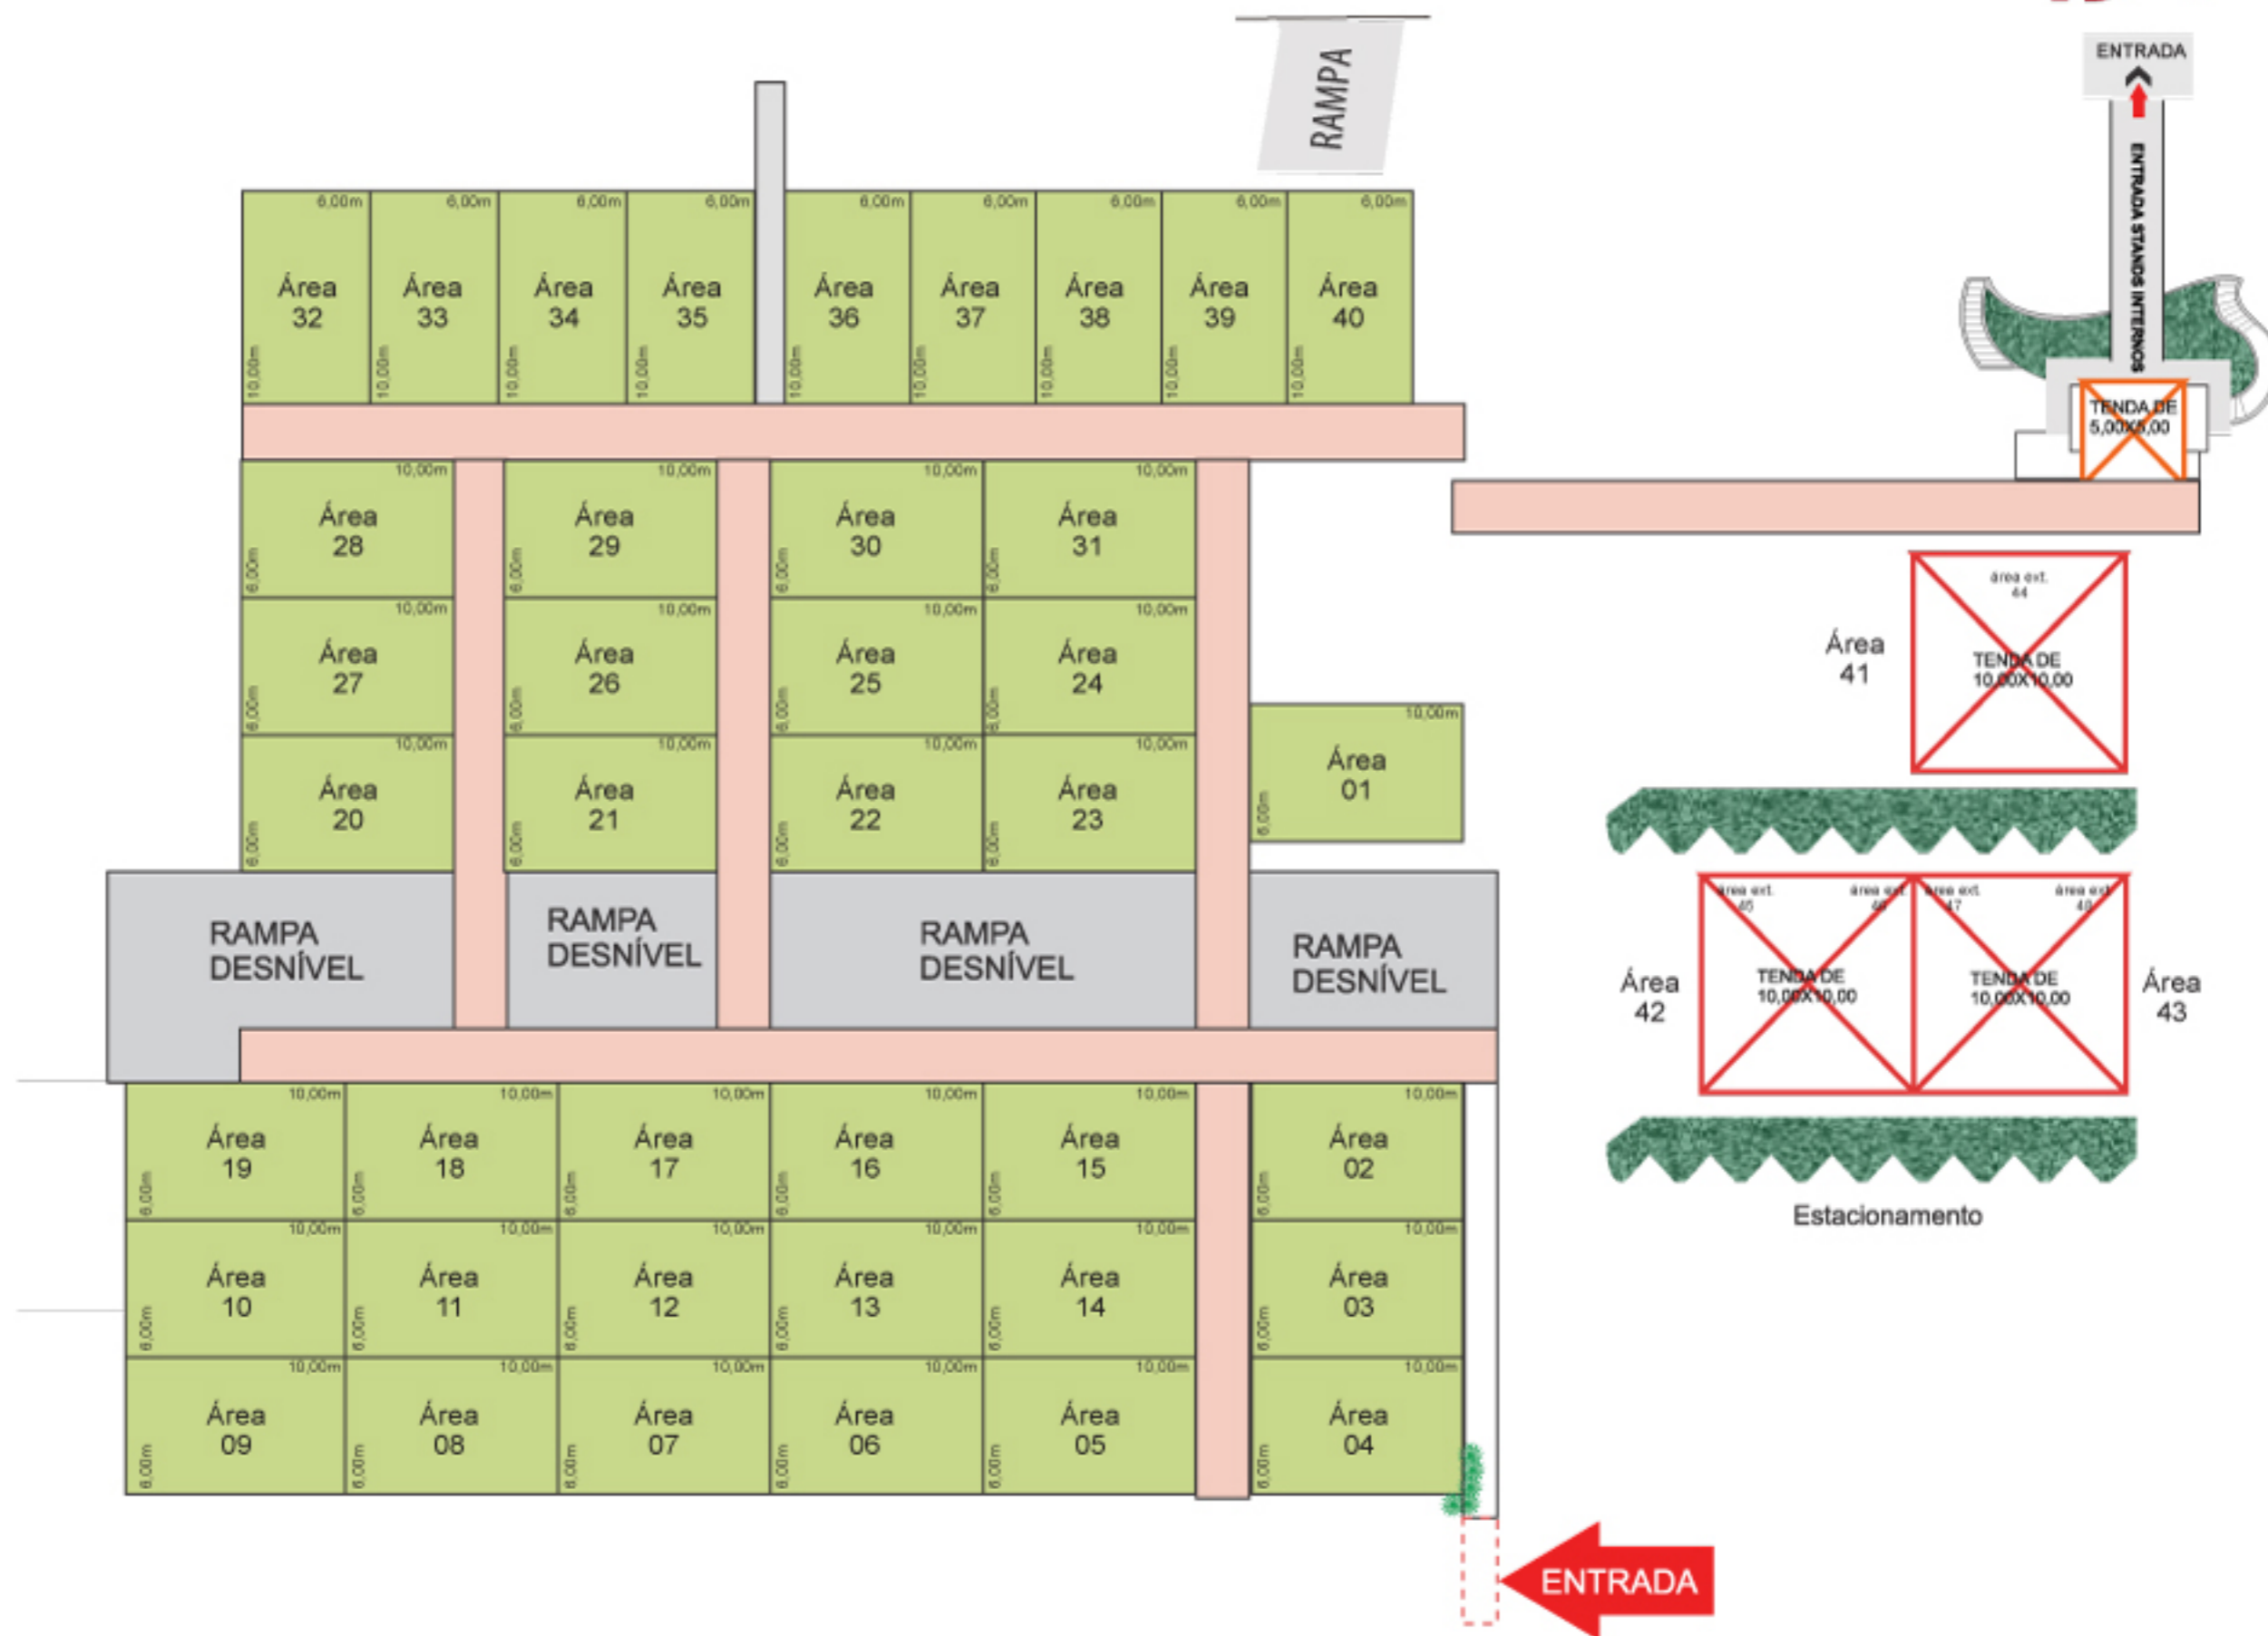

PLANTA INTERNA

fenicafé 2020
Feira Nacional de Irrigação em Cafeicultura

2020

PLANTA EXTERNA

fenicafé 2020
Feira Nacional de Irrigação em Cafeicultura

**17
18
19** // **Março**
2020
Clube Pica-Pau
Araguari/MG

MAPA DOS STANDS

INTERNOS

EXTERNOS

- | | |
|-------------------------|-------------------------------------|
| 1 Telcabos | 28 Imepac |
| 2 e 3 NaandanJain | 29 Feedback Informática |
| 4 Inquima | 30 e 31 Fertilizantes Heringer |
| 5 e 6 Netafim | 32 UPL |
| 7 Rivulis | 33 e 42 ACA |
| 8 Yoorin | 34, 35, 40 e 41 Futura Agronegócios |
| 9 Irritec | 36 Prudential do Brasil |
| 10 Valagro | 37 e 38 CJ Selecta |
| 12 Brasken | 43 Stoller do Brasil |
| 13 Magnojet | 44 Imepac |
| 14 a 16 Senar | 50 Timac Agro |
| 17 CREA-MG/AEA | 51 NovaSource |
| 18 Ciclo - Flora Brasil | 52 Yara Fertilizantes |
| 19 Cachaça Retiro Velho | 53 a 56 Syngenta |
| 20 Nutrigotas | Escada XP Investimentos |
| 23 Verde | I - Crop |
| 24 Azud | S&B Soluções Amb. |
| 27 Duro PVC | |

- | |
|---|
| 1 TDI |
| 2 Agointer |
| 3 Diatom Mineração Ltda |
| 4 Triauto |
| 5 e 14 Park Máquinas |
| 6, 13 e 16 Indústrias Colombo - Miac |
| 7A New Holland |
| 7B OTM Soluções |
| 10 e 19 Autus |
| 20 Igarapava Tratores |
| 21 Tracan |
| 22, 23, 24, 25 Jacto |
| 26 SWZ Máquinas |
| 27 e 28 LSTractor |
| 29 Luma Implementos |
| 31 Maqnelson |
| 32 GTM |
| 33 Fr Soluções - Pazzo Suloções Agrícolas |
| 34 Oxbo |
| 35, 36, 37 e 38 Coopercitrus |
| 39 Aracredi |
| RN Máquinas |
| Adubos Tocantins |